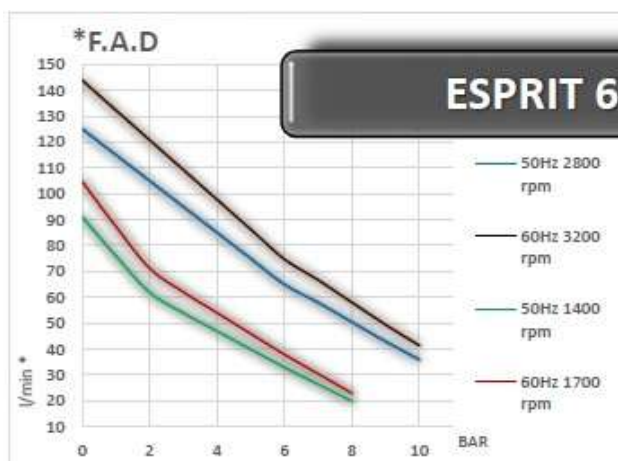

NARDI COMPRESSORI *ESPRIT insonorisé*

L'Esprit est un compresseur compact, fonctionnant sans huile. Le modèle insonorisé est équipé d'une cuve de 5 litres servant de réservoir tampon. Dès la mise sous tension, le compresseur démarre et s'arrête automatiquement en fonction de la quantité d'air utilisée. Il est équipé d'une sortie d'air avec raccord rapide sur laquelle vous pourrez adapter la majorité des appareils ou outils existants.

Il existe en 2 versions.

L'Esprit 60/4, qui est le plus silencieux de la gamme, grâce à son insonorisation et son régime de rotation très faible.

L'Esprit 60/2, moins silencieux, mais avec un débit supérieur.