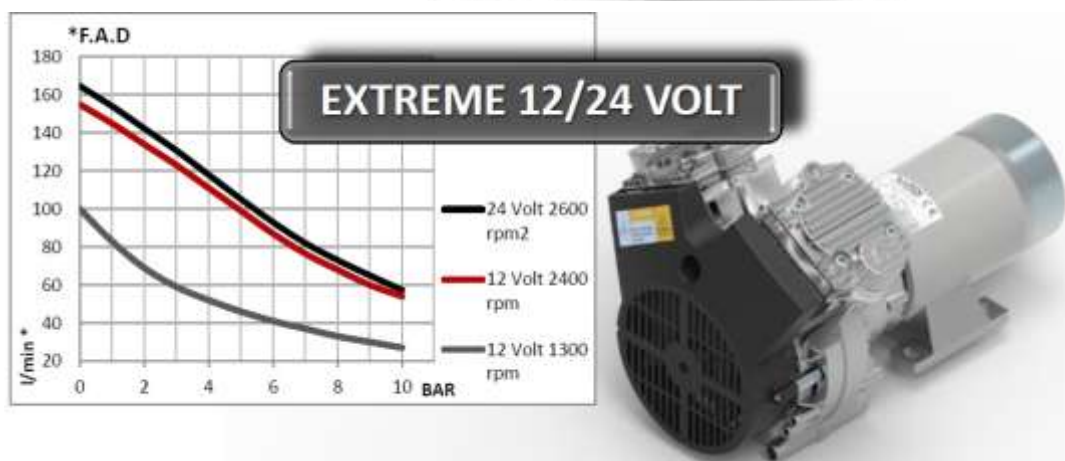

Les Extrême 12 et 24 volts 30L est équipé d'une cuve de 30 litres. Leur moteur électrique consomme 800 watts et peut être alimenté directement par une batterie. Comme toute la gamme basse pression Nardi, il s'agit de compresseurs sans huile. Ils possèdent une sortie avec raccord rapide standard sur laquelle vous pourrez adapter la majorité des appareils ou outils existants.

Dès que la cuve atteint sa pression de service (8 bars) le compresseur s'arrête automatiquement et redémarre quand la pression est inférieure à 6 bars.

Modèle de compresseur	Cuve Liters	Cylindre N°	Air aspiré l/min.	Pression Bar	Puissance W	Régime Trs/mn	Bruit dB	Poids Kg	Dimensions cm (L x l x H)
EXTRÊME 12 V 30L	30	2	260	8	800 w	2400	72	28	70 x 30 x 60
EXTRÊME 24 V 30L	30	2	280	8	800 w	2600	80	28	70 x 30 x 60